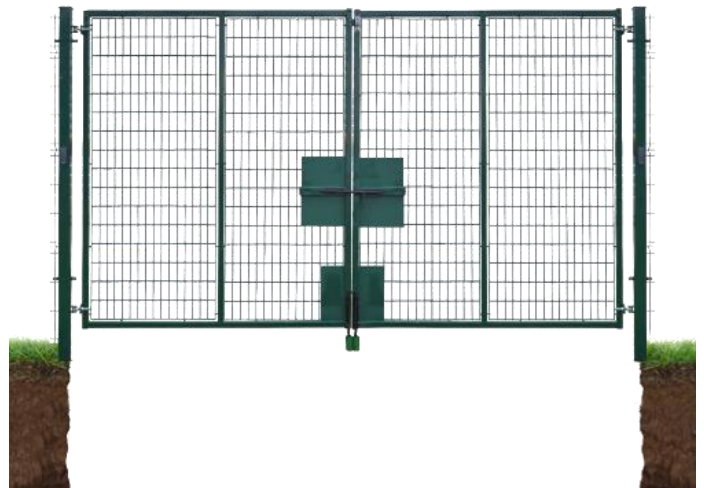

СТВФ.425711.356

ЗАСЛОН

2000x4000/П-50x200x5/
Ф-160/В/ОН

ВОРОТА РАСПАШНЫЕ

НАЗНАЧЕНИЕ

Ворота распашные «Заслон 2000x4000/П-50x200x5/Ф-160/В/ОН» предназначены для создания рубежа охраны, а также обеспечения физической защиты режимных объектов от вторжения.

ОБЛАСТИ ПРИМЕНЕНИЯ

- ограждения режимных объектов
- в составе комплексной системы безопасности объекта «Синергет ВК»

ИСПОЛНЕНИЕ

- состоит из двух створок, двух опор под петли и упора ворот
- створки представляют собой рамы со сварными панелями
- створки оснащены двумя стопорами, задвижкой и петлями для навесного замка
- изделие снабжено необходимыми крепежными и монтажными элементами
- тип установки опор – фланцевое

ОСОБЕННОСТИ

- петли ворот с возможностью регулировки в двух плоскостях
- высококачественное антикоррозионное покрытие

ТЕХНИЧЕСКИЕ ХАРАКТЕРИСТИКИ

| Наименование параметра | Значение |
|------------------------------------|---------------|
| Ширина проема ворот, мм | 4000 |
| Высота ворот над уровнем земли, мм | 2000 |
| Размер ячейки полотна ворот, мм | 50x200 |
| Диаметр прутка полотна ворот, мм | 5 |
| Сечение столба опоры, мм | 160x160x4 |
| Диапазон рабочих температур, °С | от -50 до +50 |