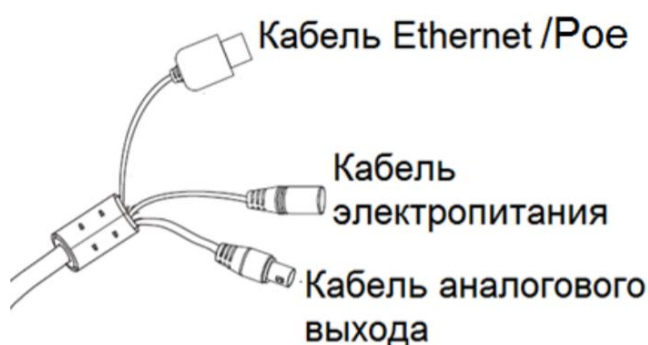

Наименование параметра	Значение
Количество предустановок	300
Диапазон поворота, до, град.	360 без ограничений
Диапазон наклона, до, град.	от -15 до 90 автопереворот изображения
Увеличение оптическое	30x
Увеличение цифровое	4x
Режим день/ночь	Авто/Ручной
Компенсация засветки	BLC, HLC, D-WDR
Система шумоподавления	3D-DNR
Баланс белого	Авто/Ручной, предустановки
Количество режимов обхода	4 (до 10 минут)
Дальности ИК-подсветки, до, м	250
Напряжение электропитания постоянного тока, В	24, PoE (802.3af)
Потребляемая мощность, не более, Вт	27
Диапазон рабочих температур, °С	от -40 до +50
Габаритные размеры, не более, мм	Ø221×322
Масса, не более, кг	4,5

ПОДКЛЮЧЕНИЕ

Кабели подключения видеокамеры СВК-850

Настройки по умолчанию

IP-адрес	172.16.16.190
Маска подсети	255.255.255.0
Логин	admin
Пароль	admin

Разработано и произведено в России

+7 (8652) 52-44-44

www.stilsoft.ru