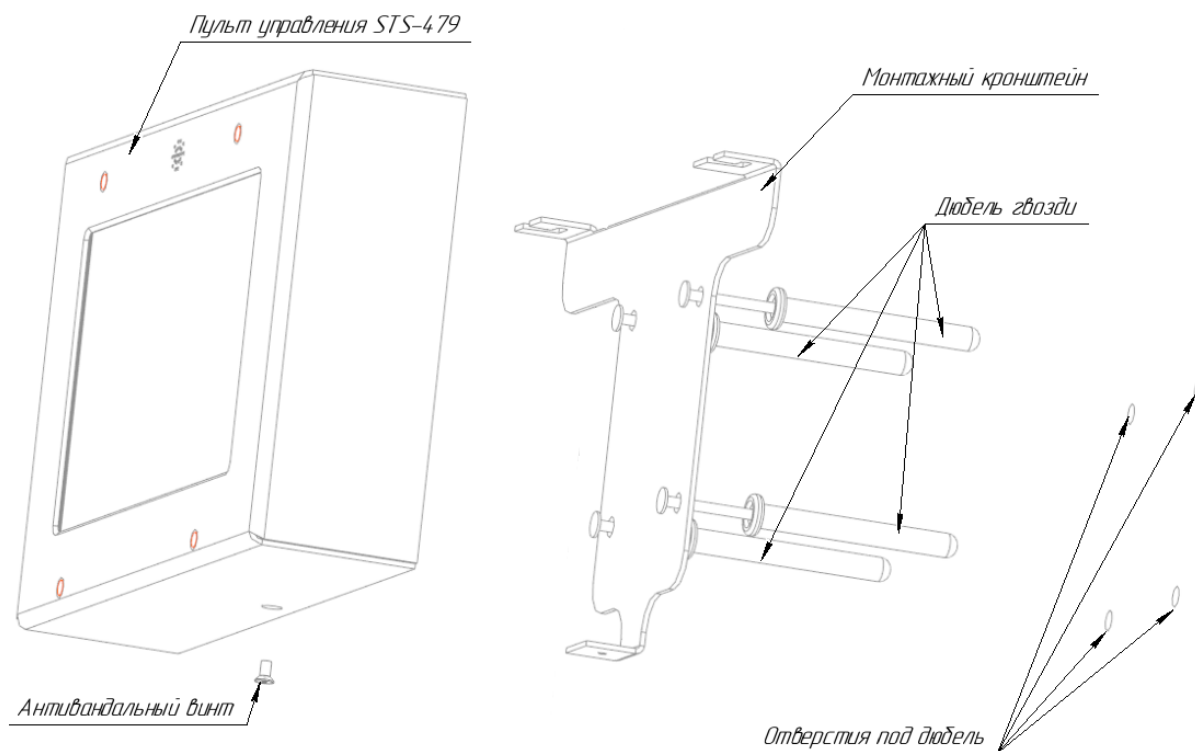

МОНТАЖ

ПОДКЛЮЧЕНИЕ

Настройки по умолчанию:

IP-адрес	172.16.16.29
Логин / Пароль	admin / admin

Разработано и произведено в России

+7 (8652) 52-44-44
www.stilsoft.ru