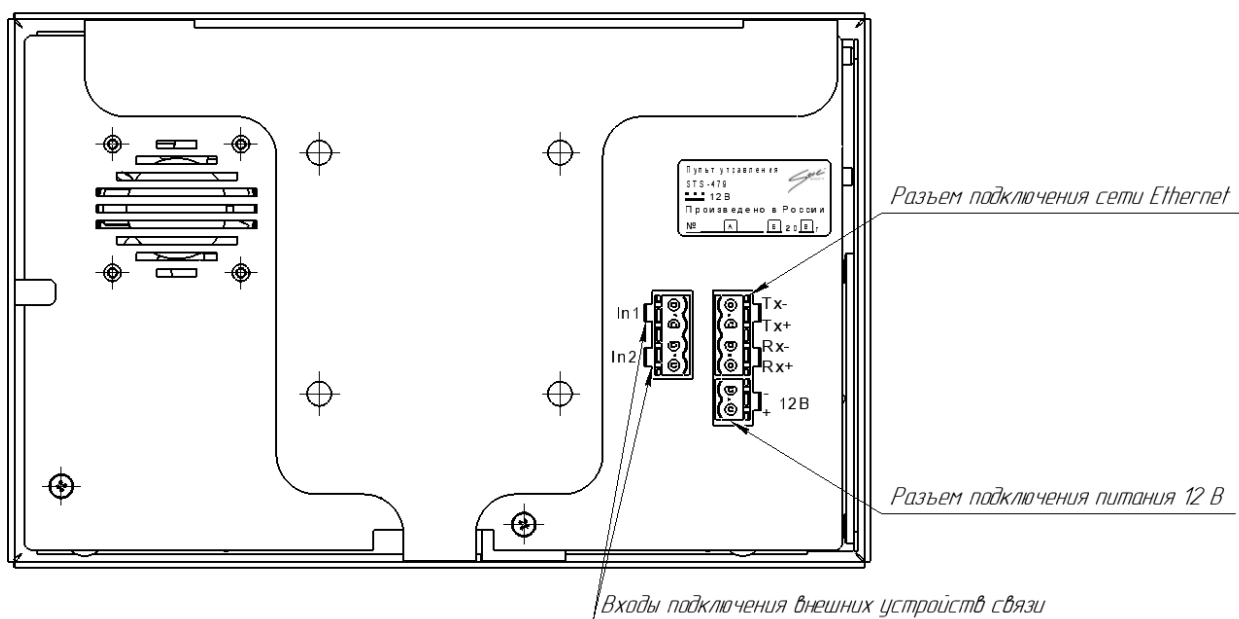

ПОДКЛЮЧЕНИЕ

Настройки по умолчанию:

IP-адрес	172.16.16.29
Логин / Пароль	admin / admin

Разработано и произведено в России

+7 (8652) 52-44-44
www.stilsoft.ru