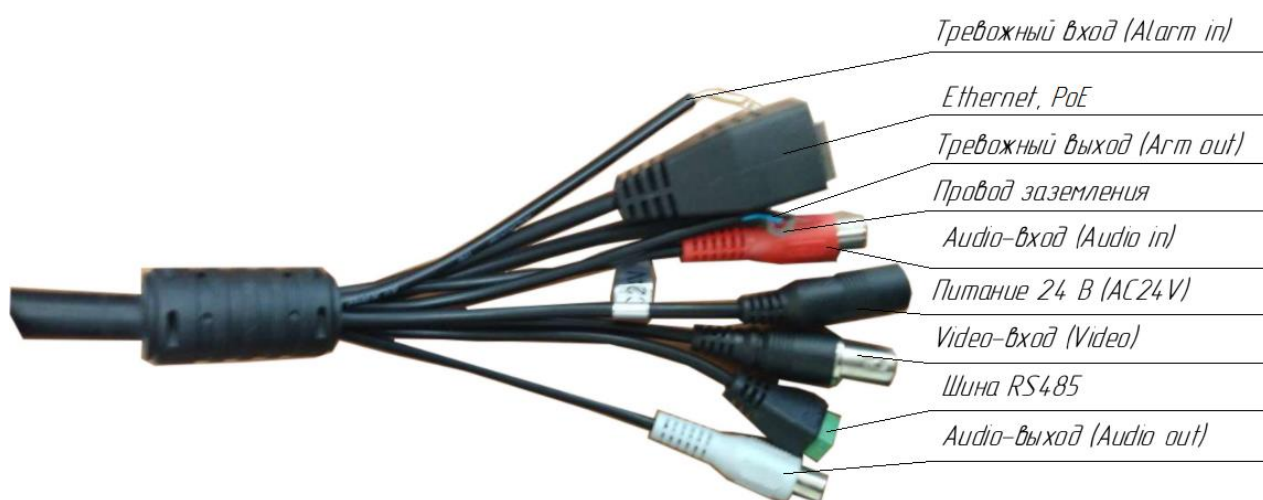

Наименование параметра	Значение
Поддерживаемые протоколы	Onvif, GB28181, HTTP, RTSP, RTP, TCP, UDP
Количество режимов обхода, шт.	4 (до 10 минут)
Сеть	10/100 Base-T/TX, RJ45, IEEE 802.3
Управление	Веб-интерфейс
Напряжение электропитания постоянного/ переменного тока, В	24±10%, PoE
Потребляемая мощность, не более, Вт	27
Диапазон рабочих температур, °С	от -40 до +50
Габаритные размеры, мм	Ø220x320
Масса, не более, кг	3

ПОДКЛЮЧЕНИЕ

Кабели подключения IP-видекамеры SDP-825

Настройки по умолчанию

IP-адрес	172.16.16.196
Маска подсети	255.255.255.0
Логин	admin
Пароль	admin

Разработано и произведено в России

+7 (8652) 52-44-44
www.stilsoft.ru